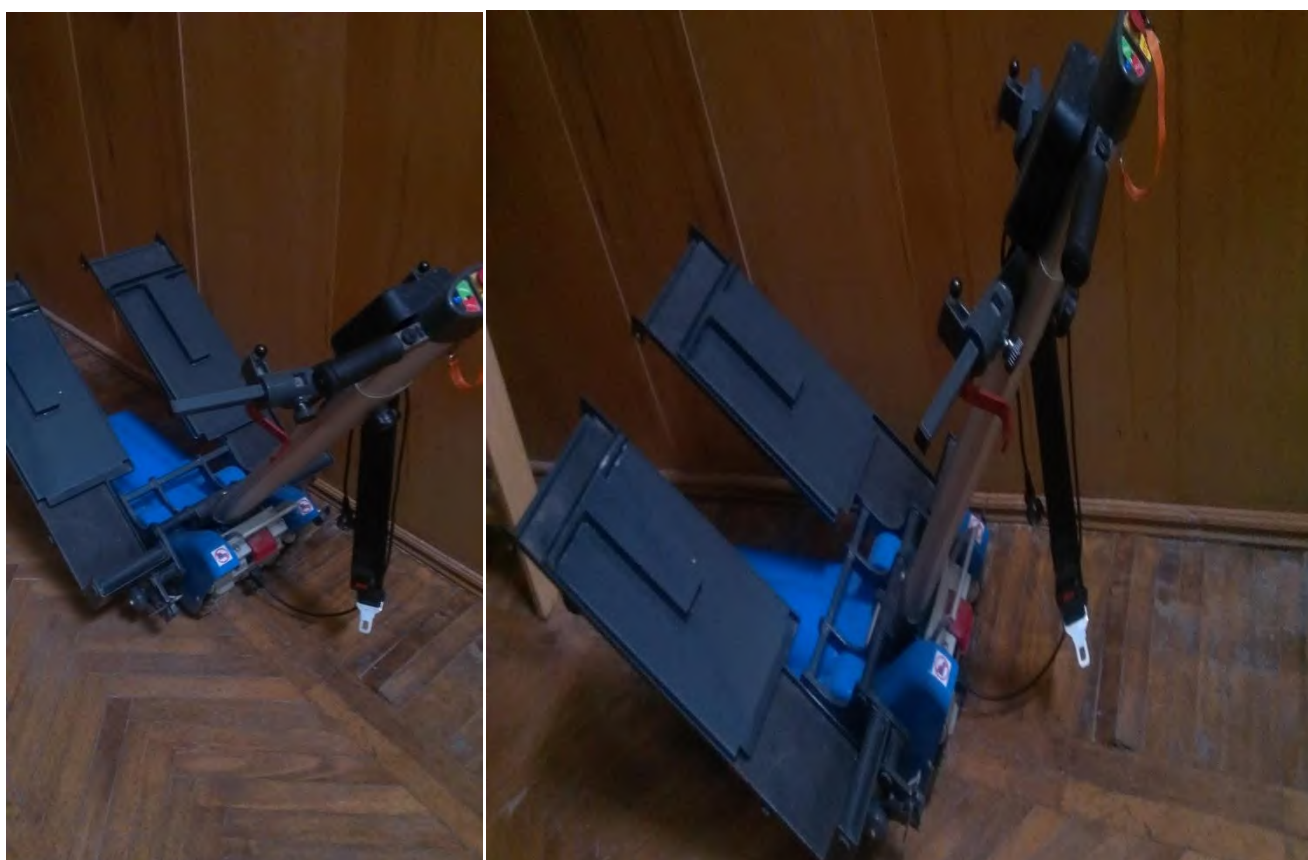

Комфортность условий для образовательной деятельности

Фойе на первом этаже

Фойе на втором этаже

лекционный зал (Кирова 46)

лекционный зал (пр.Мира 24)

конференц-зал

СХЕМА расположения помещений СОРИПКРО	
2 этаж	1 этаж
№1 - Конференцзал	№12 - Кабинет
№2 - Лекционный зал	№13 - Кабинет
№3 - Кабинет	№14 - Кабинет
№4 - Кабинет	№15 - Кабинет
№5 - Кабинет	№16 - Кабинет
№6 - Кабинет	№17 - Аудитория
№7 - Кабинет	№18 - Аудитория
№8 - Аудитория	№22 - Кабинет
№9 - Кабинет	Библиотека
№19 - Кабинет	Вахта
№20 - Кабинет	
№21 - Кабинет	

схема кабинетов

ДОСТУПНОСТЬ УСЛУГ ДЛЯ ИНВАЛИДОВ

Доступ в здание для инвалидов и лиц с ОВЗ – пандус:

Мобильный лестничный подъемник Vimes 42045, из-за наличия специального гусеничного привода отсутствует вероятность повреждения лестниц.

Доступ инвалидов и лиц с ОВЗ в санузел.